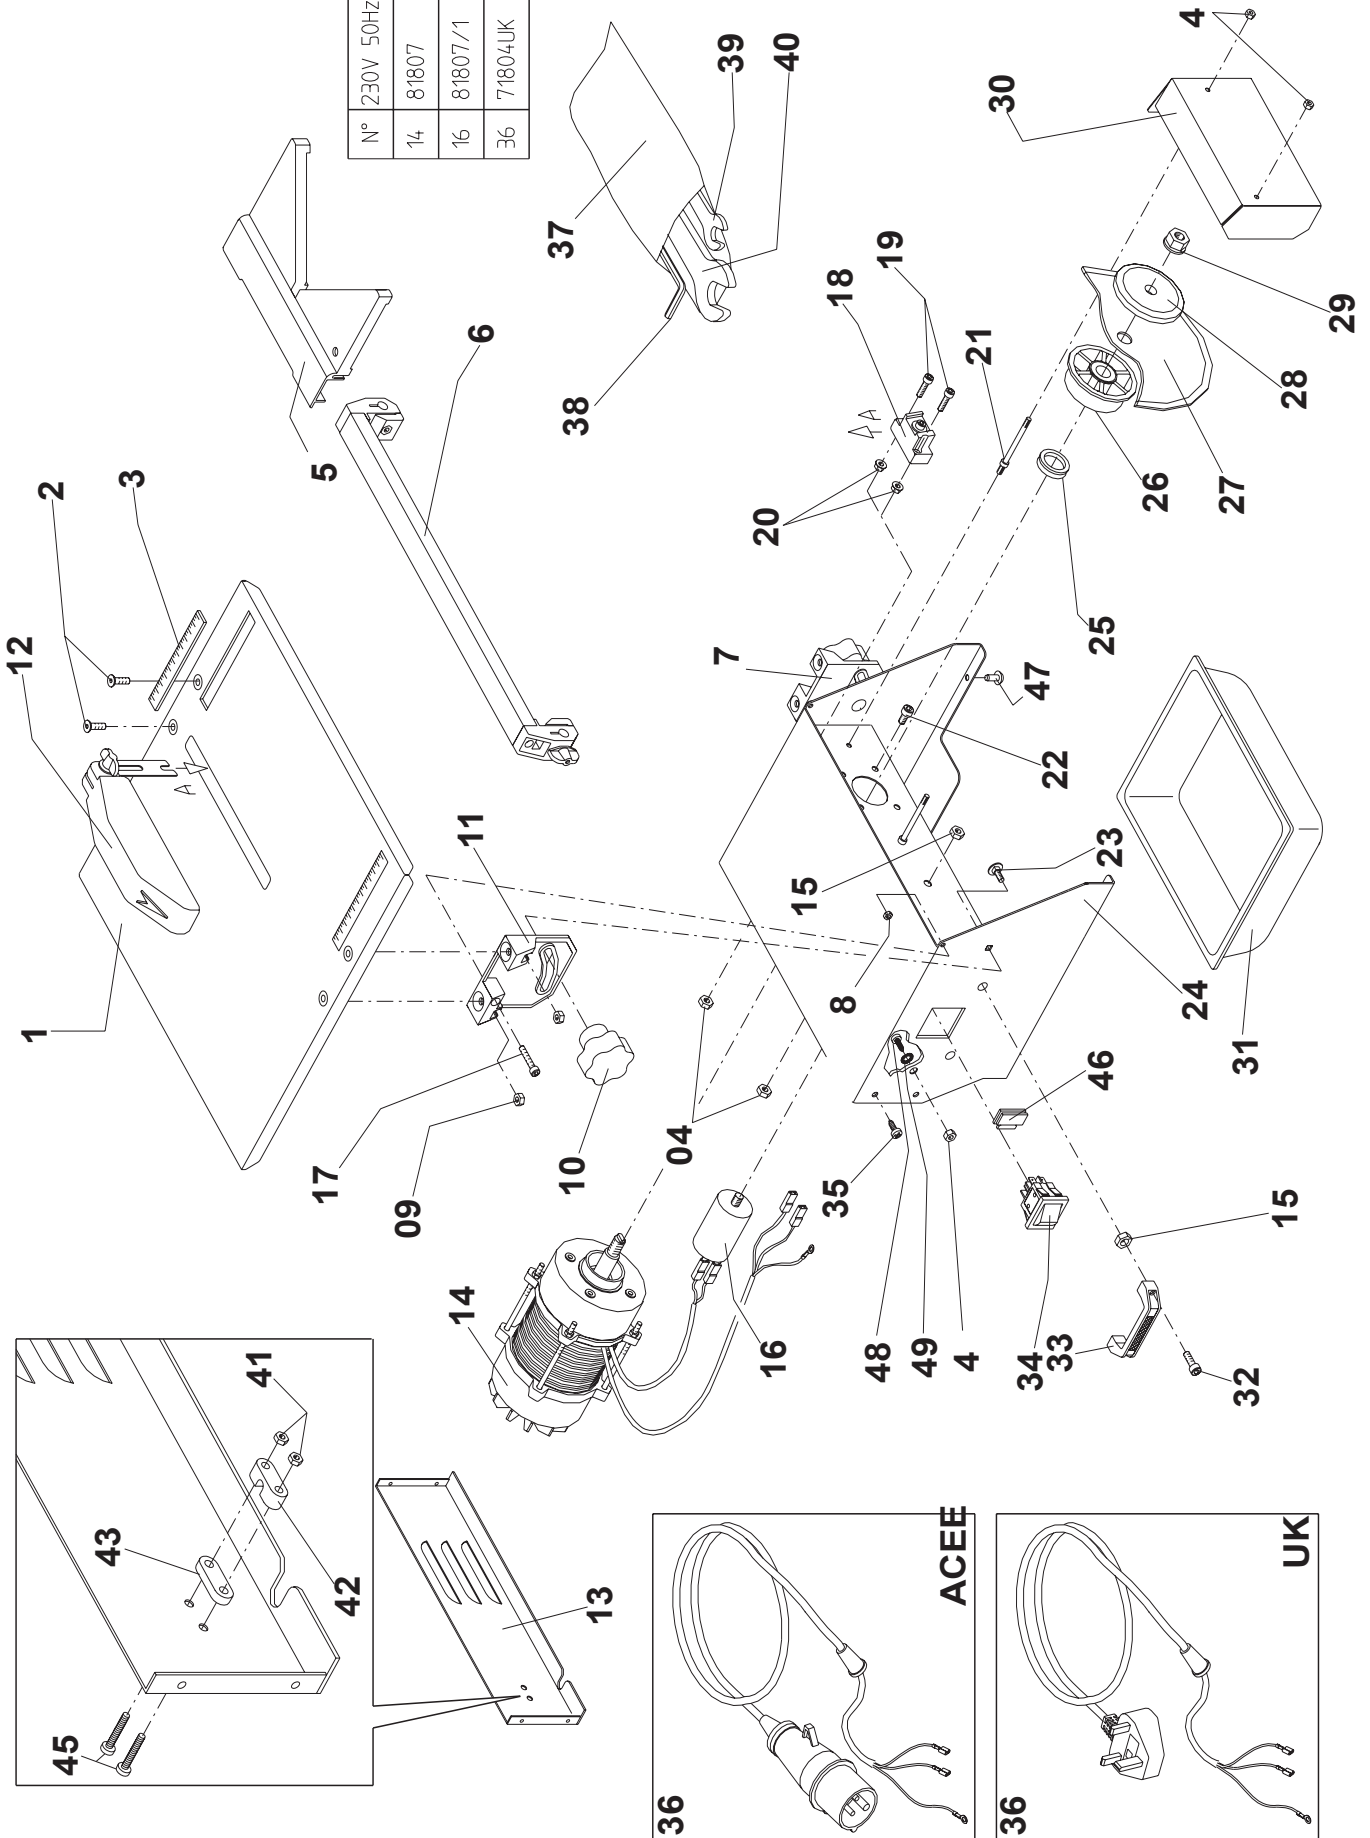

Minitile 180

N°	230V 50HZ	115V 50HZ
14	8'1807	8'1807/A
16	8'1807/1	8'1807/1A
36	7'1804UK	88071/ACEE

Minitile 180

ITEM NUMBER ⁽¹⁾	PART NUMBER ⁽²⁾	DESCRIPTION ⁽³⁾
1	156.0.006	WORKING TABLE
2	156.0.007	SCREW (M6 X 16)
3	156.0.008	SCALE MEASUREMENT
4	156.0.046	NUT (M5)
5	156.0.045	DIAGONAL FENCE
6	156.0.009	CUTTING LINE
7	156.0.010	RIGHT EAR
8	156.0.011	AUTOFIXING NUT (M5)
9	156.0.047	NUT (M6)
10	156.0.012	KNOB
11	156.0.013	LEFT EAR
12	156.0.034	DISC GUARD
13	156.0.014	POSTERIOR COVER
14	156.0.036	ELECTRIC MOTOR (115V 50HZ)
14	156.0.035	ELECTRIC MOTOR (230V 50HZ)
15	8/8001	NUT (M8)
16	156.0.038	CAPACITOR (115V)
16	156.0.037	CAPACITOR (230V)
17	156.0.056	SCREW (M5 X 20)
18	156.0.039	DISC GUARD SUPPORT BRACKET
19	156.0.049	SCREW (M5 X 16)
20	156.0.015	FLANGED NUT (M5)
21	156.0.016	INTERIOR SUPPORT BOLT
22	156.0.040	SCREW (M6 X 8)
23	156.0.017	ROUND HEAD SCREW (M6 X 16)
24	156.0.018	EXTERNAL BODY
25	156.0.019	V SEAL
26	156.0.041	INTERNAL FLANGE
27	156.0.020	DIAMOND DISC (180MM X 25MM BORE)
28	156.0.042	EXTERNAL FLANGE
29	8/12002	NUT (M12)
30	156.0.021	INTERIOR PROTECTION DISC
31	156.0.022	WATER TANK
32	156.0.050	SCREW (M8 X 12)
33	156.0.051	HANDLE
34	156.0.092	SWITCH - 110V
34	156.0.075	SWITCH - 230V
35	156.0.024	RAPID FIX SCREW
36	156.0.044	PLUG & CABLE - ACEE (110V)
36	156.0.052	PLUG & CABLE - UK (230V)
37	156.0.025	KEY BAG
38	156.0.026	HEXAGONAL KEY (M6)
39	156.0.027	SPANNER (M7 - M8)
40	156.0.028	SPANNER (M18-M19)
41	156.0.055	NUT (M4)
42	156.0.029	CABLE CLIP
43	156.0.030	CABLE BRACKET
45	156.0.031	SCREW (M4 X 25)
46	156.0.032	SWITCH SPACER
47	156.0.033	RUBBER FEET
48	156.0.053	SCREW (M5 X 10)
49	4/8006	WASHER (M8)

⁽¹⁾ Item Number / numéro sur le schéma / número de la ilustración / número da ilustração / afbeeldingsnummer / tegningsnummeret / Teil-Nummer / numero dell'illustrazione

⁽²⁾ Part Number / Numéro de référence de la pièce / número de pieza / número da parte / stuknummer / Styknummer / Nummer auf der Abbildung / numero di parte